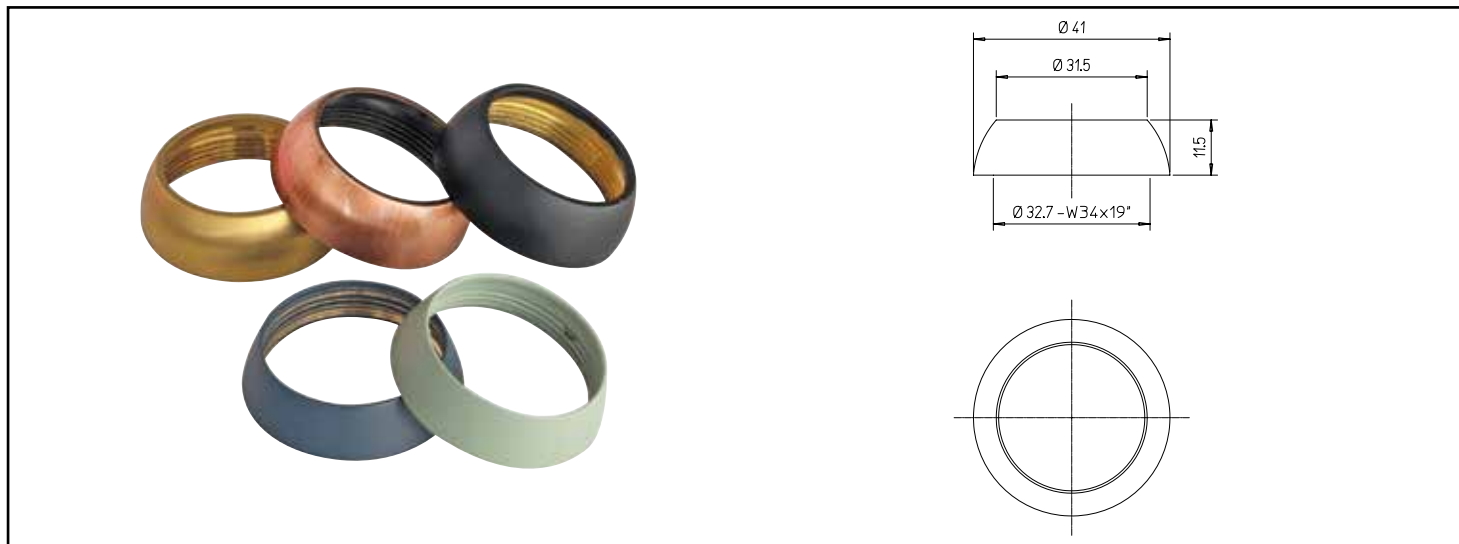

Référence : **502513566**

BAGUE NOIR MAT Ø 35 MM POUR LAVABO ABSOLU ADVANCE - ROLF

LES BAGUES DE COULEURS PERMETTENT D'HABILLER LES LAVABOS DE LA GAMME ABSOLU ADVANCE.

LE DESIGN PEUT DONC ÊTRE CUSTOMISÉ DE DIFFÉRENTES FAÇONS, SELON LES ENVIES.

DESCRIPTION Bague accessoire pour lavabo de la gamme Absolu Advance. - Différents coloris possibles. - Diamètre Ø35mm

CARACTÉRISTIQUES Diamètre Ø35mm
Couleur noir mat
Pour les lavabos

COMPATIBILITÉ Gamme robinetterie Absolu Advance

PRESCRIPTION DE POSE Finition : Noir mat